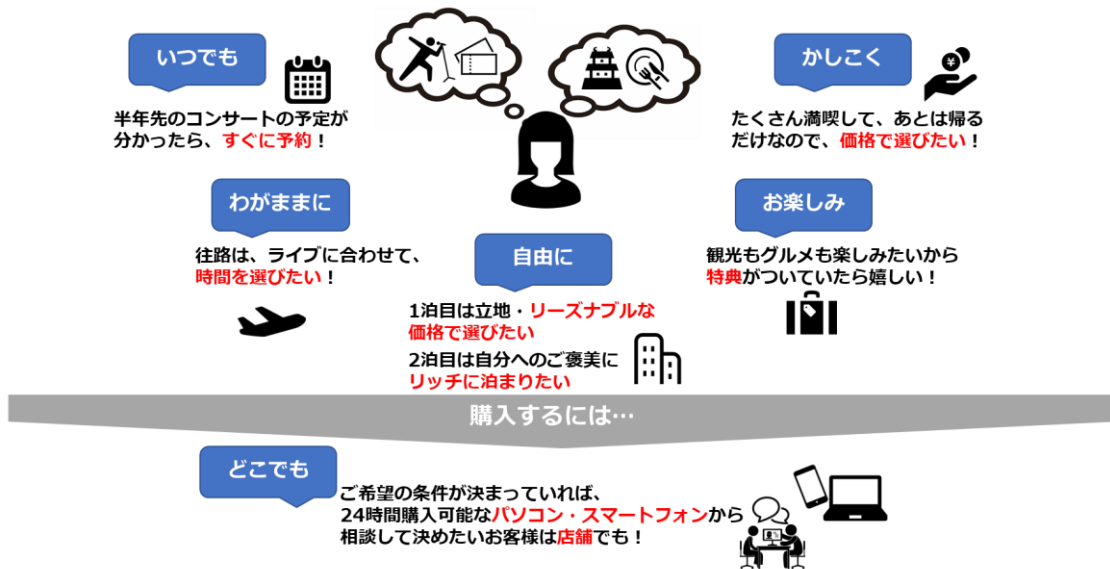

ANA・JAL などご希望の航空会社から、フライト時間や料金など条件に合わせてお選びいただけます。各航空会社のマイルも貯まります。さらに店舗でのお申込みでは、往路 ANA・復路 JAL のように往復異なる航空会社を組み合わせたことができます。

③ 自由に： JTB ならではの豊富な宿泊施設・プランから自由に選べる

宿泊施設は約6,900 軒*¹から目的に応じて自由にお選びいただけます。
(*¹ オンライン限定販売施設及び現在一時休業中の施設を含みます)

④ いつでも： 先の予約も、直前予約も OK

186 日先の帰着日(復路航空便利用日)までのお申込みが可能です。お盆休みや年末年始のご旅行など日程が決まっている場合は早期のお申込みがおすすめです。また、出発前日までお申込みができるため、急な出張やお出かけにも対応可能です。

⑤ どこでも： JTB なら店舗でも Web でも予約可能

相談して決めたいお客様は店舗で、パソコン・スマートフォンからは24時間予約可能です。

⑥ お楽しみ： 現地を満喫できる Web サイトの利用が可能

アクティビティやグルメなど現地を満喫するための予約者専用*²の Web サイト「旅の過ごし方メニューサイト」がご利用いただけます。(*² 一部、対象とならない商品があります)
(イメージ)

JTBダイナミックパッケージMySTYLEなら

「半年先のコンサートが目的で旅行予定だけど、せっかく行くなら1泊追加して観光・その土地の美味しいものを食べて帰りたい」
こんなお客様のご要望にもお応えします！