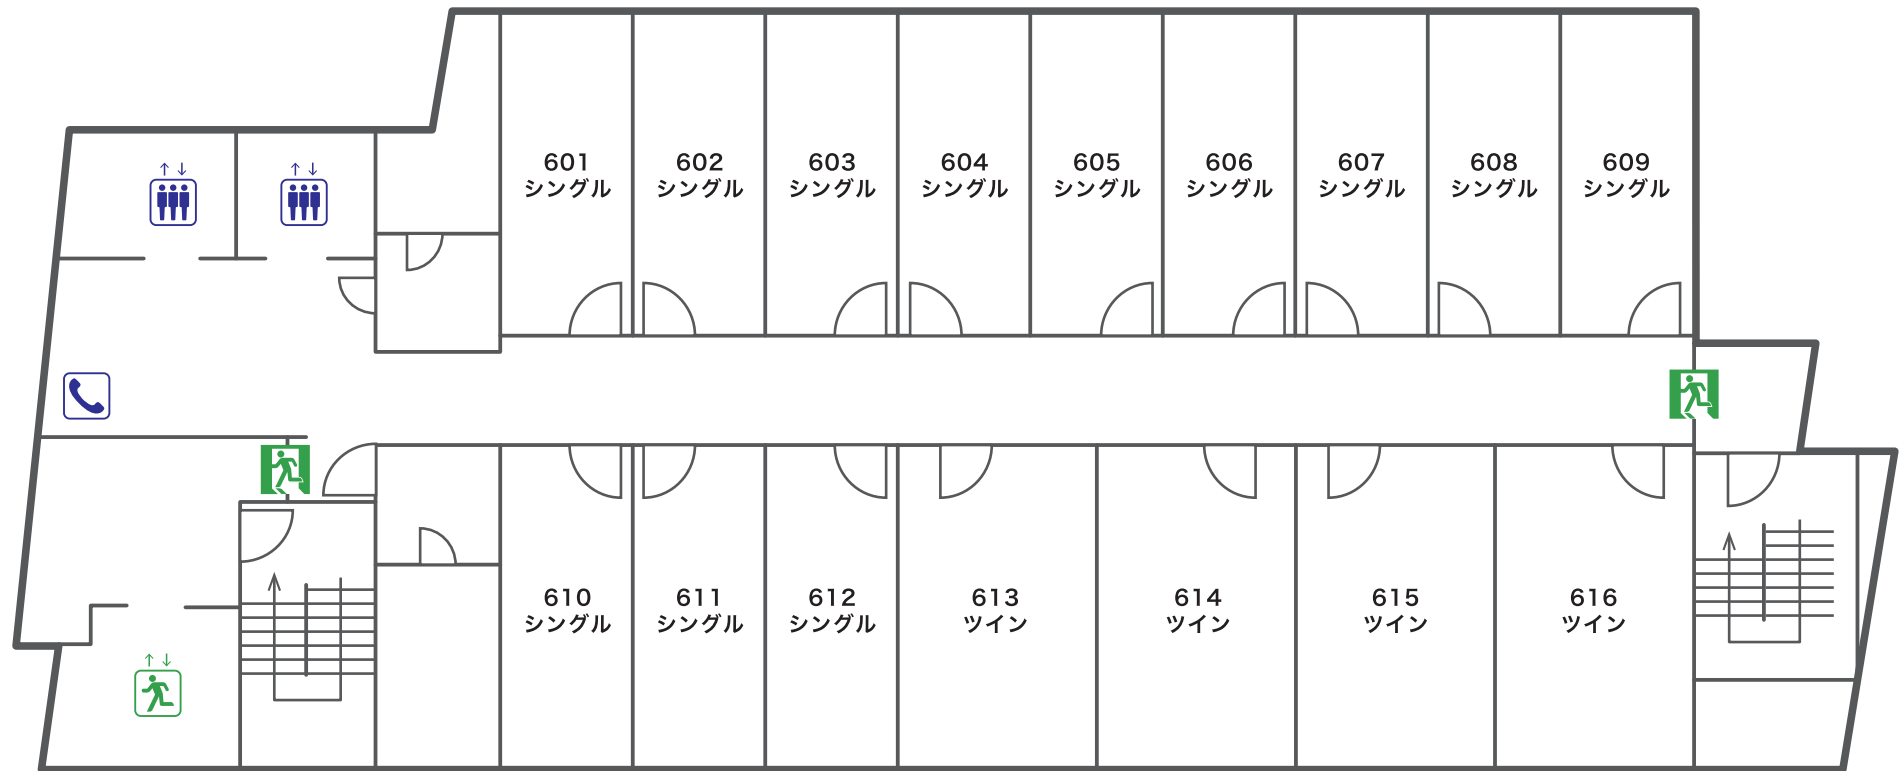

## 6～11階 客室

・客室番号は6階の例

### 記号説明

非常口

館内内線電話

エレベーター  
お客様用

エレベーター  
非常用