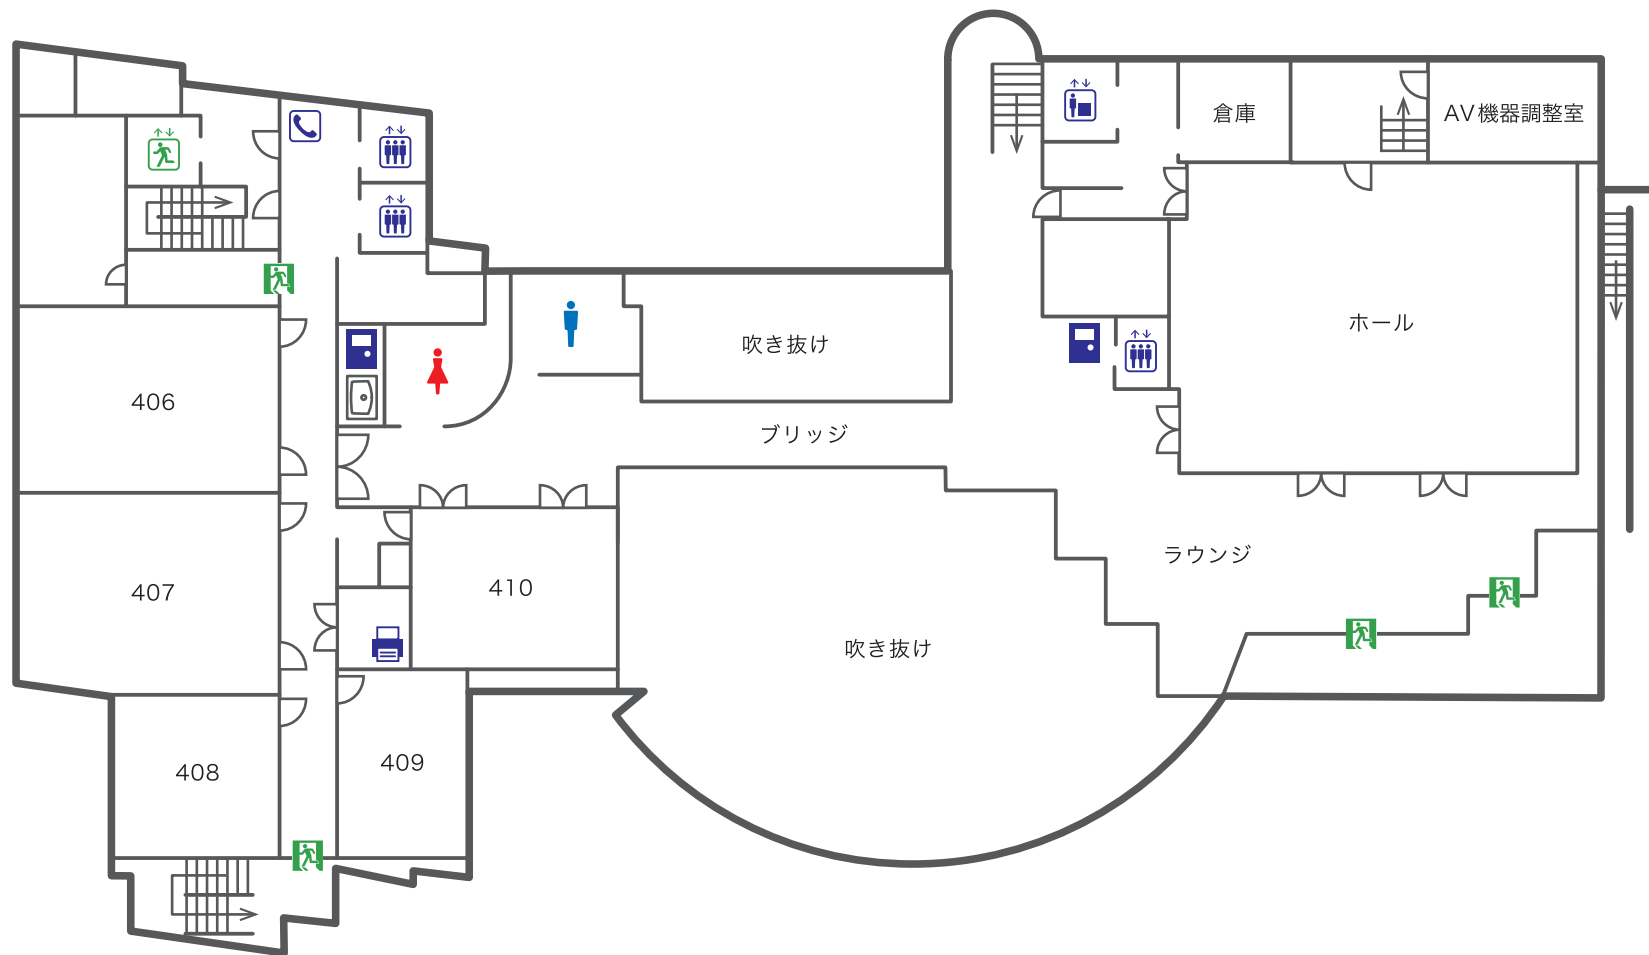

# JTB フォレスタ東館

## 4階 406～410 研修室・フォレスタホール

### 記号説明

- |   |  |   |   |  |
|---|--|---|---|--|
|  非常口 |  館内内線電話         |  自動販売機         |  コピー機          |  流し |
|  トイレ |  エレベーター<br>お客様用 |  エレベーター<br>非常用 |  エレベーター<br>荷物用 |  |