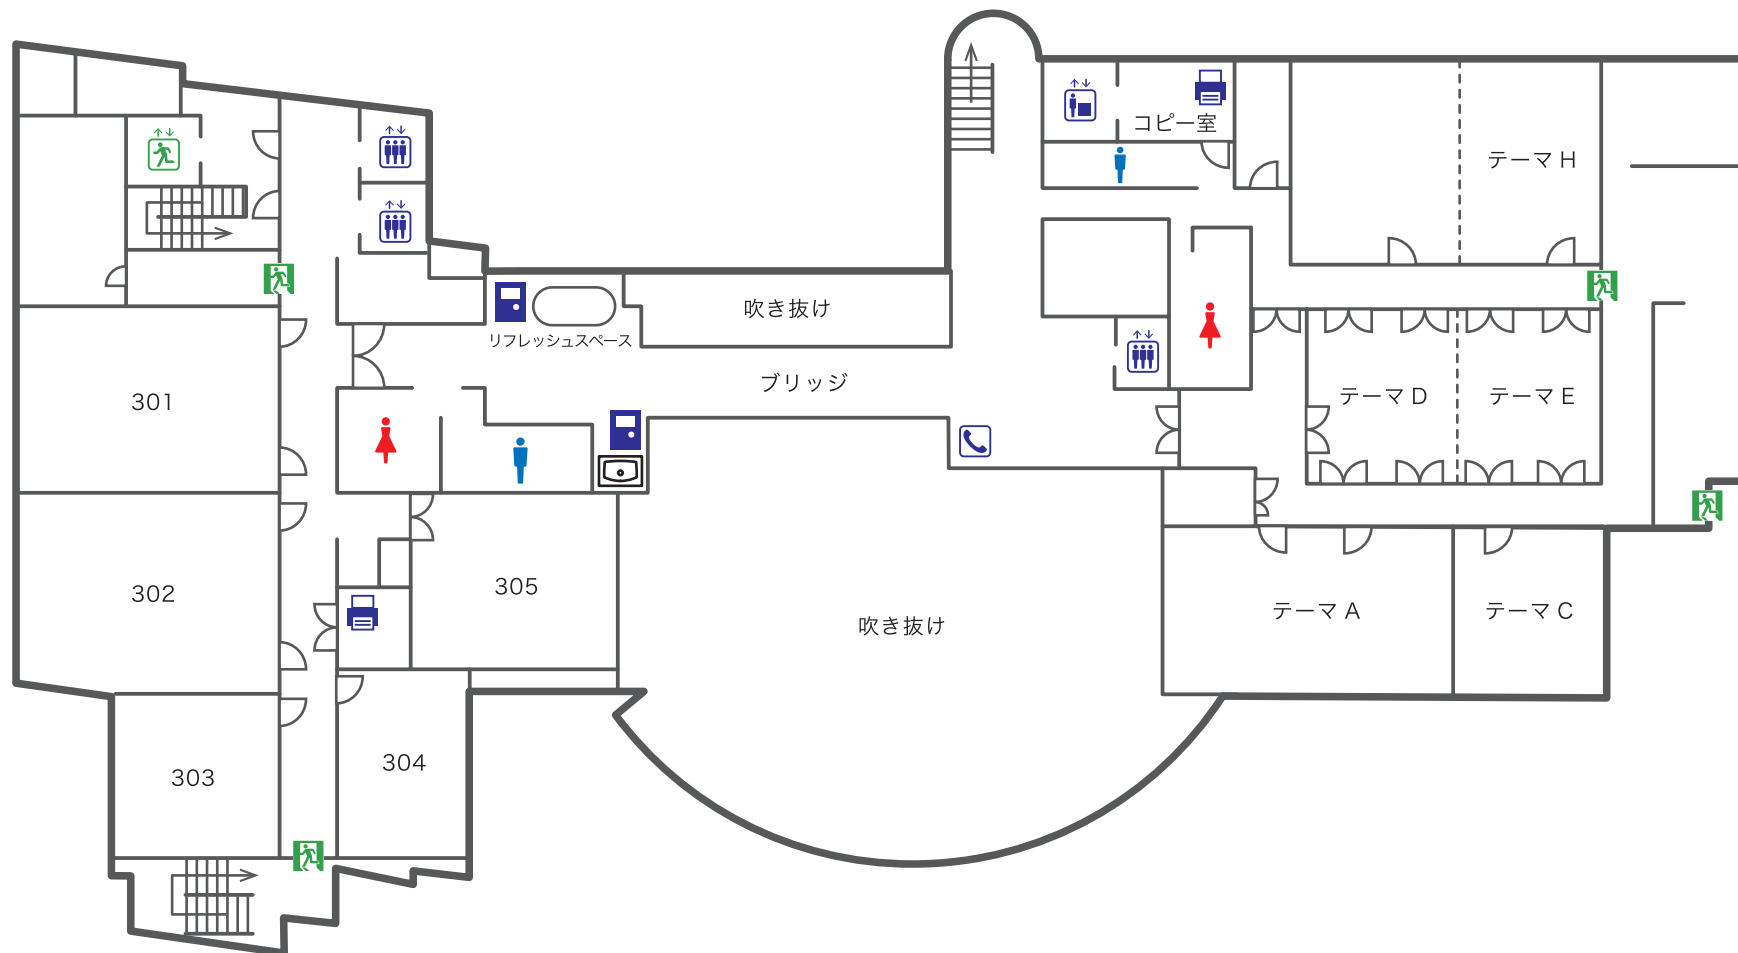

JTB フォレスタ東館

3階 301 ~ 305 研修室・テーマ A・C・DE・GH

記号説明

- | | | | | |
|---|--|---|---|--|
|  非常口 |  館内内線電話 |  自動販売機 |  コピー機 |  流し |
|  トイレ |  エレベーター
お客様用 |  エレベーター
非常用 |  エレベーター
荷物用 | |