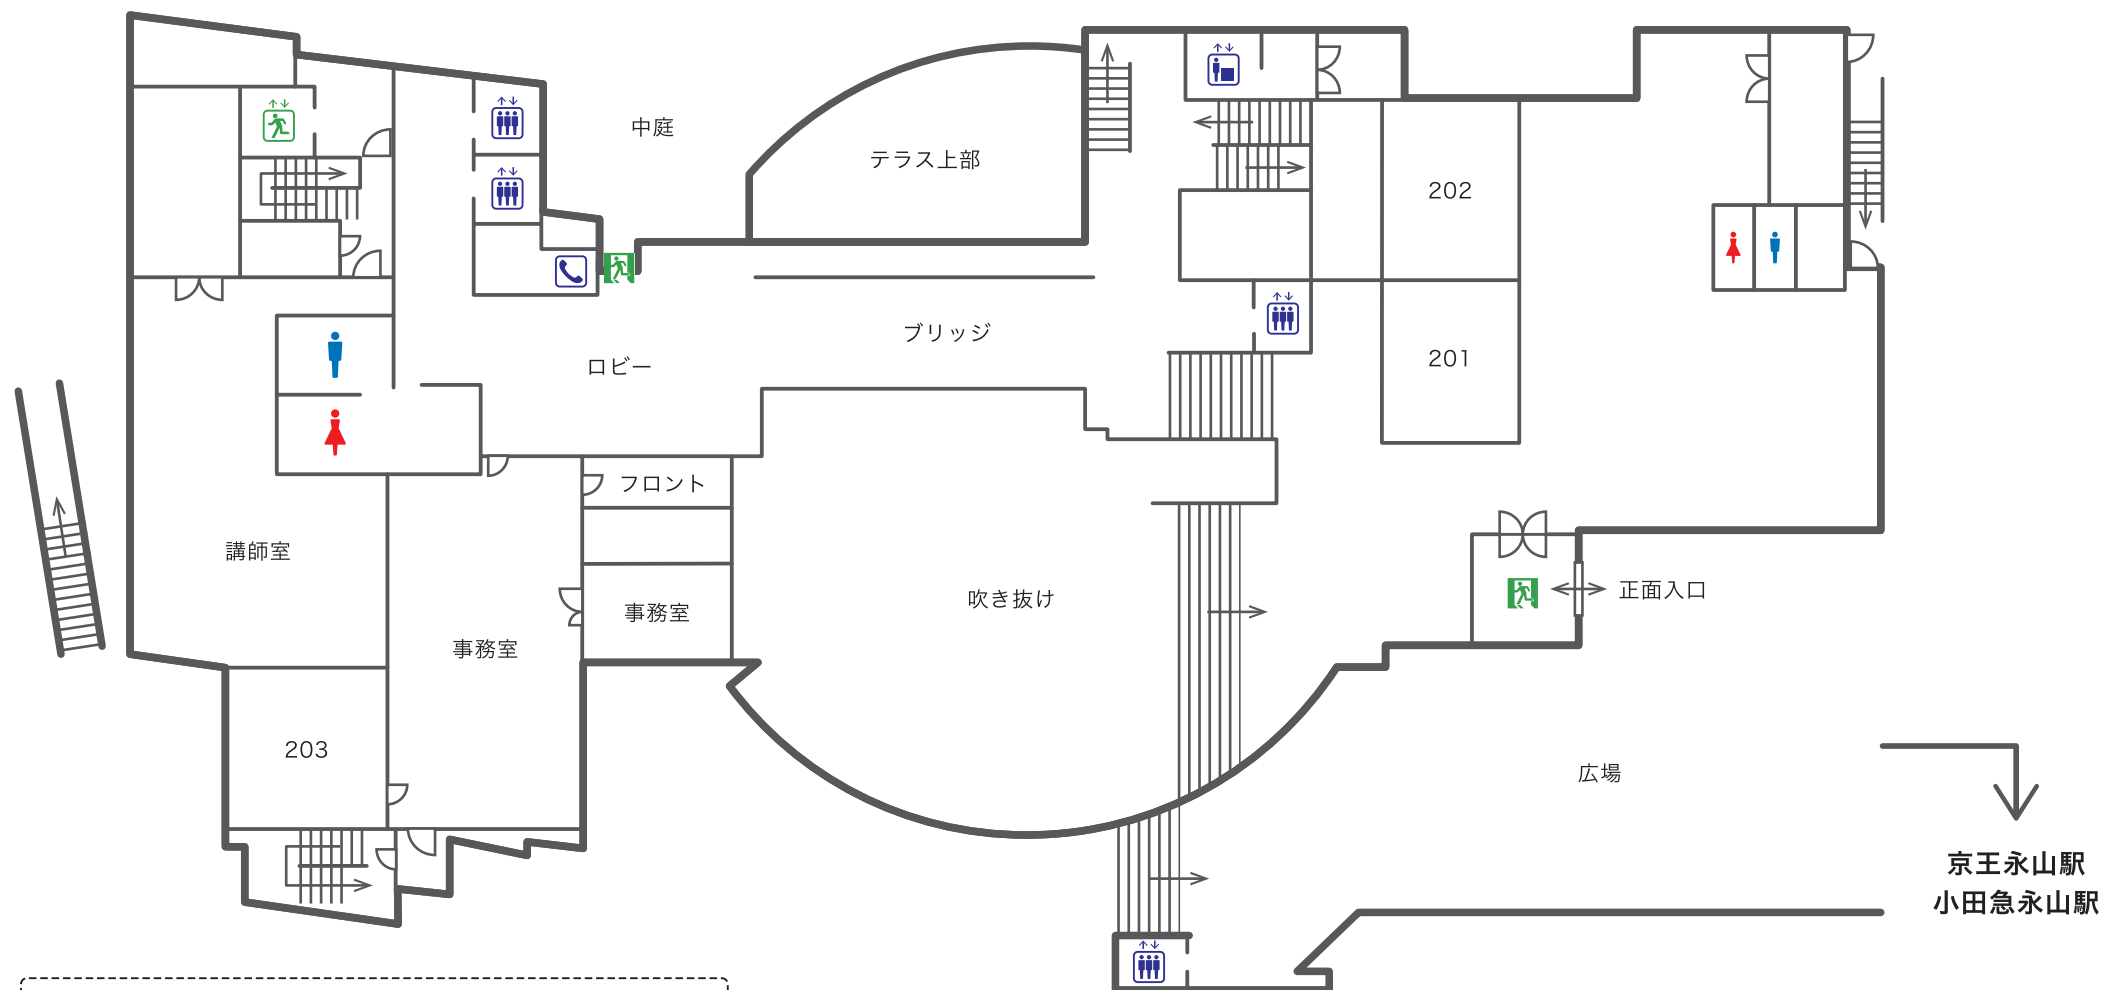

JTB フォレスタ東館

2階 フロント・201～203 研修室

記号説明

- | | | |
|--|---|---|
|  非常口 |  トイレ |  館内内線電話 |
|  エレベーター
お客様用 |  エレベーター
非常用 |  エレベーター
荷物用 |