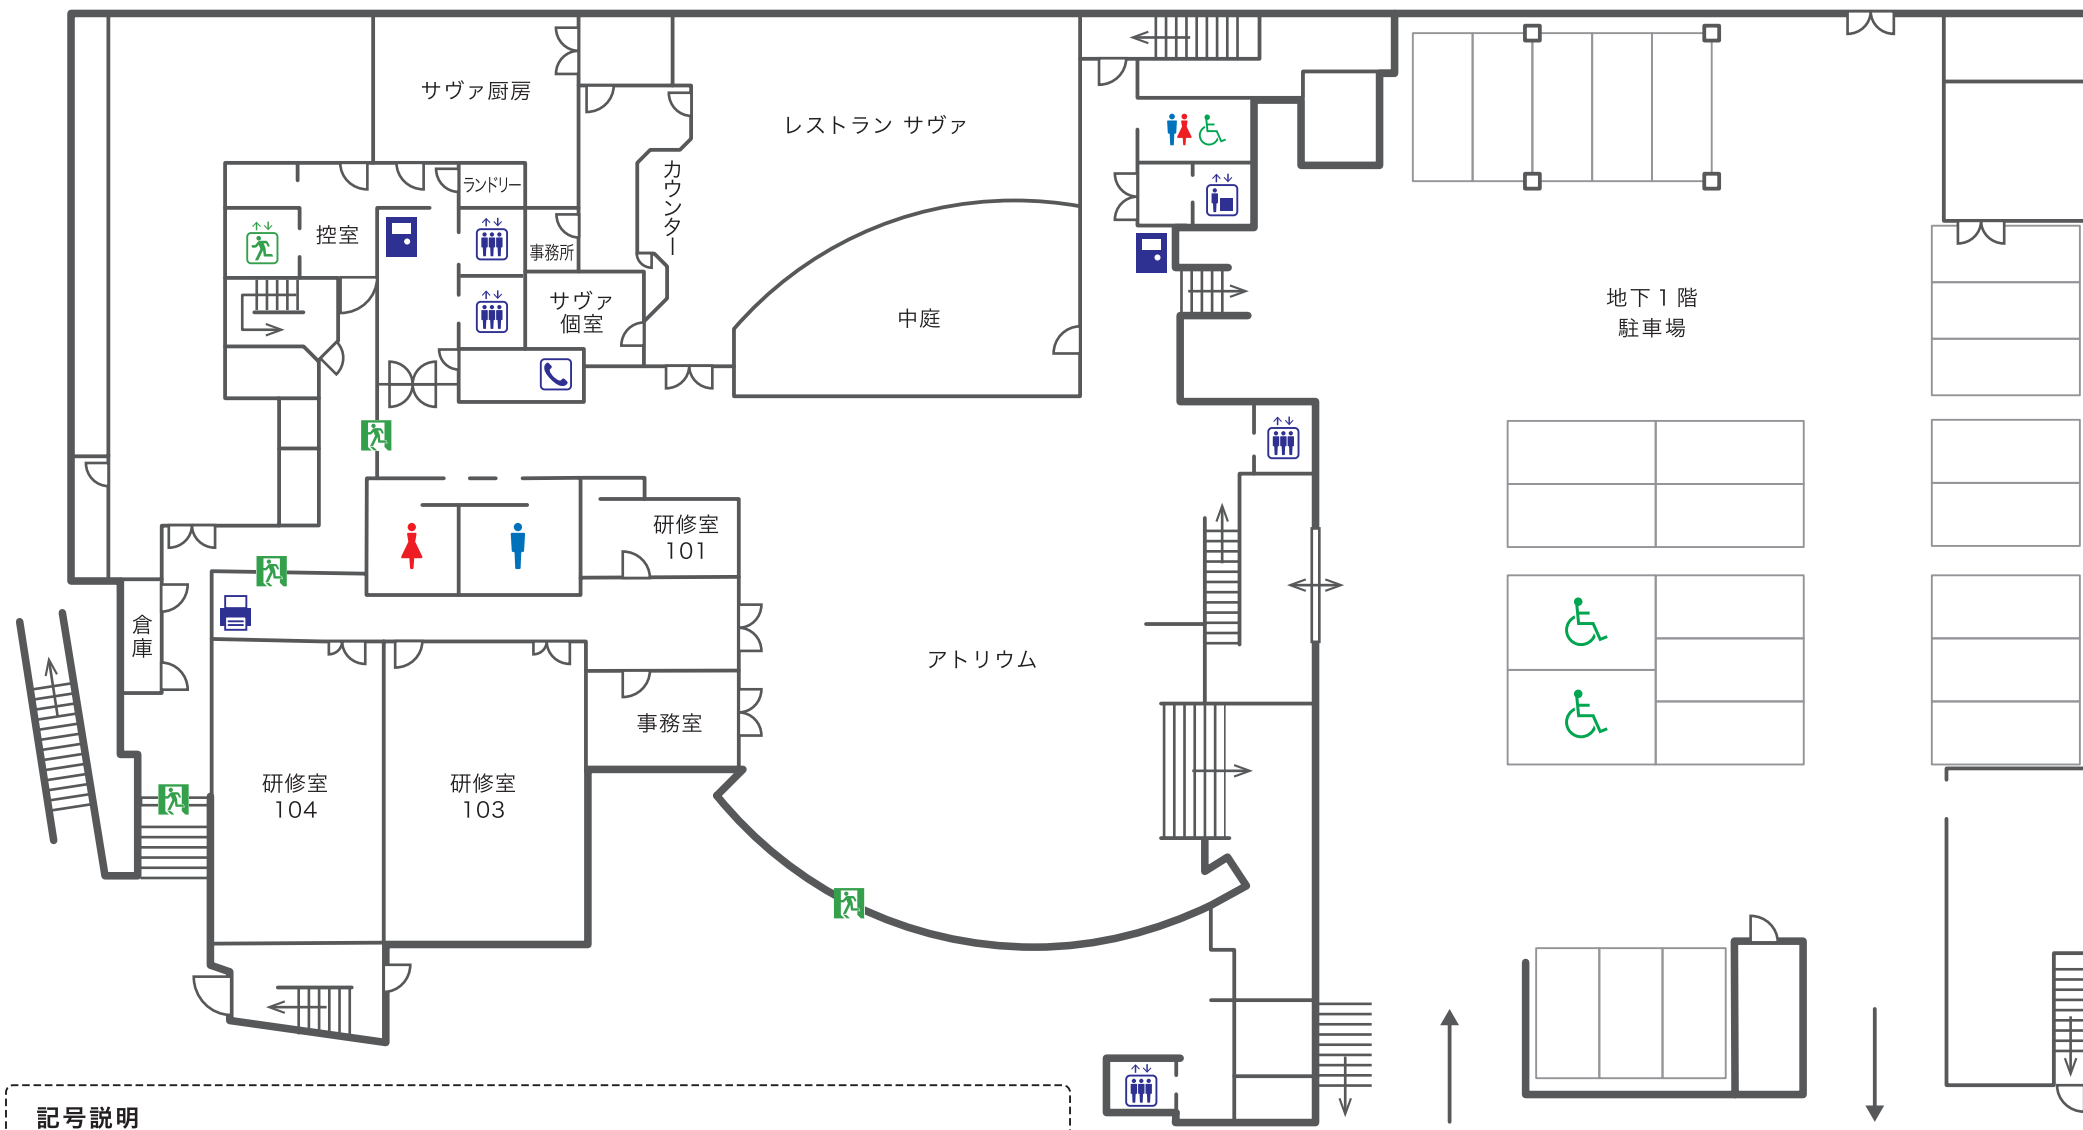

# JTB フォレスタ東館

## 1階 アトリウム・レストランサヴァ・101・103・104 研修室

### 記号説明

- |   |  |   |   |  |
|---|--|---|---|--|
|  非常口 |  車イス対応          |  館内内線電話        |  自動販売機         |  コピー機 |
|  トイレ |  エレベーター<br>お客様用 |  エレベーター<br>非常用 |  エレベーター<br>荷物用 |  |